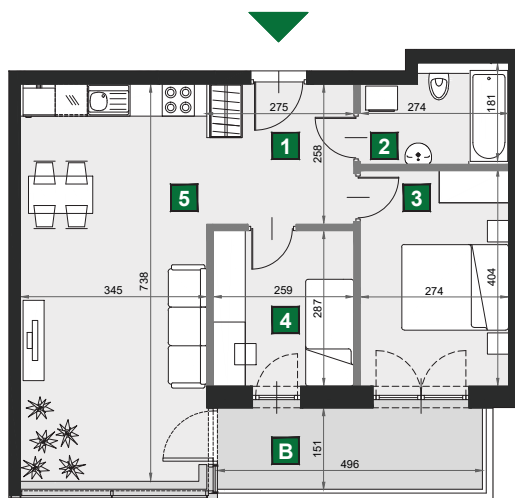

WIŚLANETARASY 2.0

0 1 2 [m]

C 210

budynek	A
piętro	7
mieszkanie	C 210
liczba pokoi	3

B balkon	7,46 m ²
1 przedpokój	7,10 m ²
2 łazienka	4,66 m ²
3 sypialnia	10,91 m ²
4 sypialnia	7,43 m ²
5 pokój dzienny z aneksem kuch.	25,44 m ²

powierzchnia	55,54 m ²
cena brutto	610 940 zł